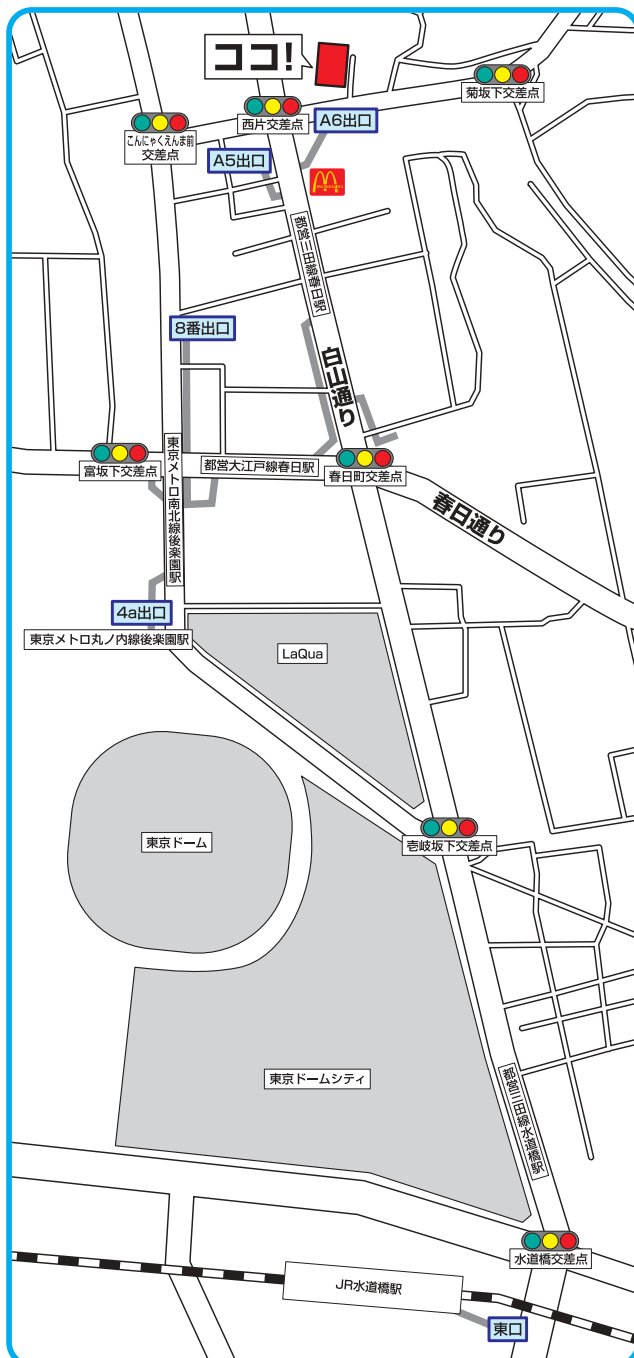

事務所移転のお知らせ

謹啓 師走の候 貴社におかれましては益々ご清栄のこととお慶び申し上げます。

平素より格別のご愛顧を賜り、誠に有難うございます。

さて、この度弊社では業務拡張のため、平成21年12月28日より下記住所に移転することとなりました。

これを機に、一層のサービス向上に努めるべく、社員一同気持ちをあらたにしております。

今後ともご愛顧のほど宜しくお願い申し上げます。

また、12月28日(月) 18:00よりささやかな引越しパーティを行う予定であります。

是非お立ち寄りください。

敬具

【移転先】

〒113-0024 東京都文京区西片1-15-5 増田ビル2F
Tel.03-6801-5081 Fax.03-6801-5082

【アクセス】

都営三田線：	春日駅A5・A6出口	徒歩3分
都営大江戸線：	春日駅A5・A6出口	徒歩3分
東京メトロ南北線：	後楽園駅8番出口	徒歩6分
東京メトロ丸ノ内線：	後楽園駅4A出口	徒歩10分
JR水道橋駅：	東口	徒歩15分